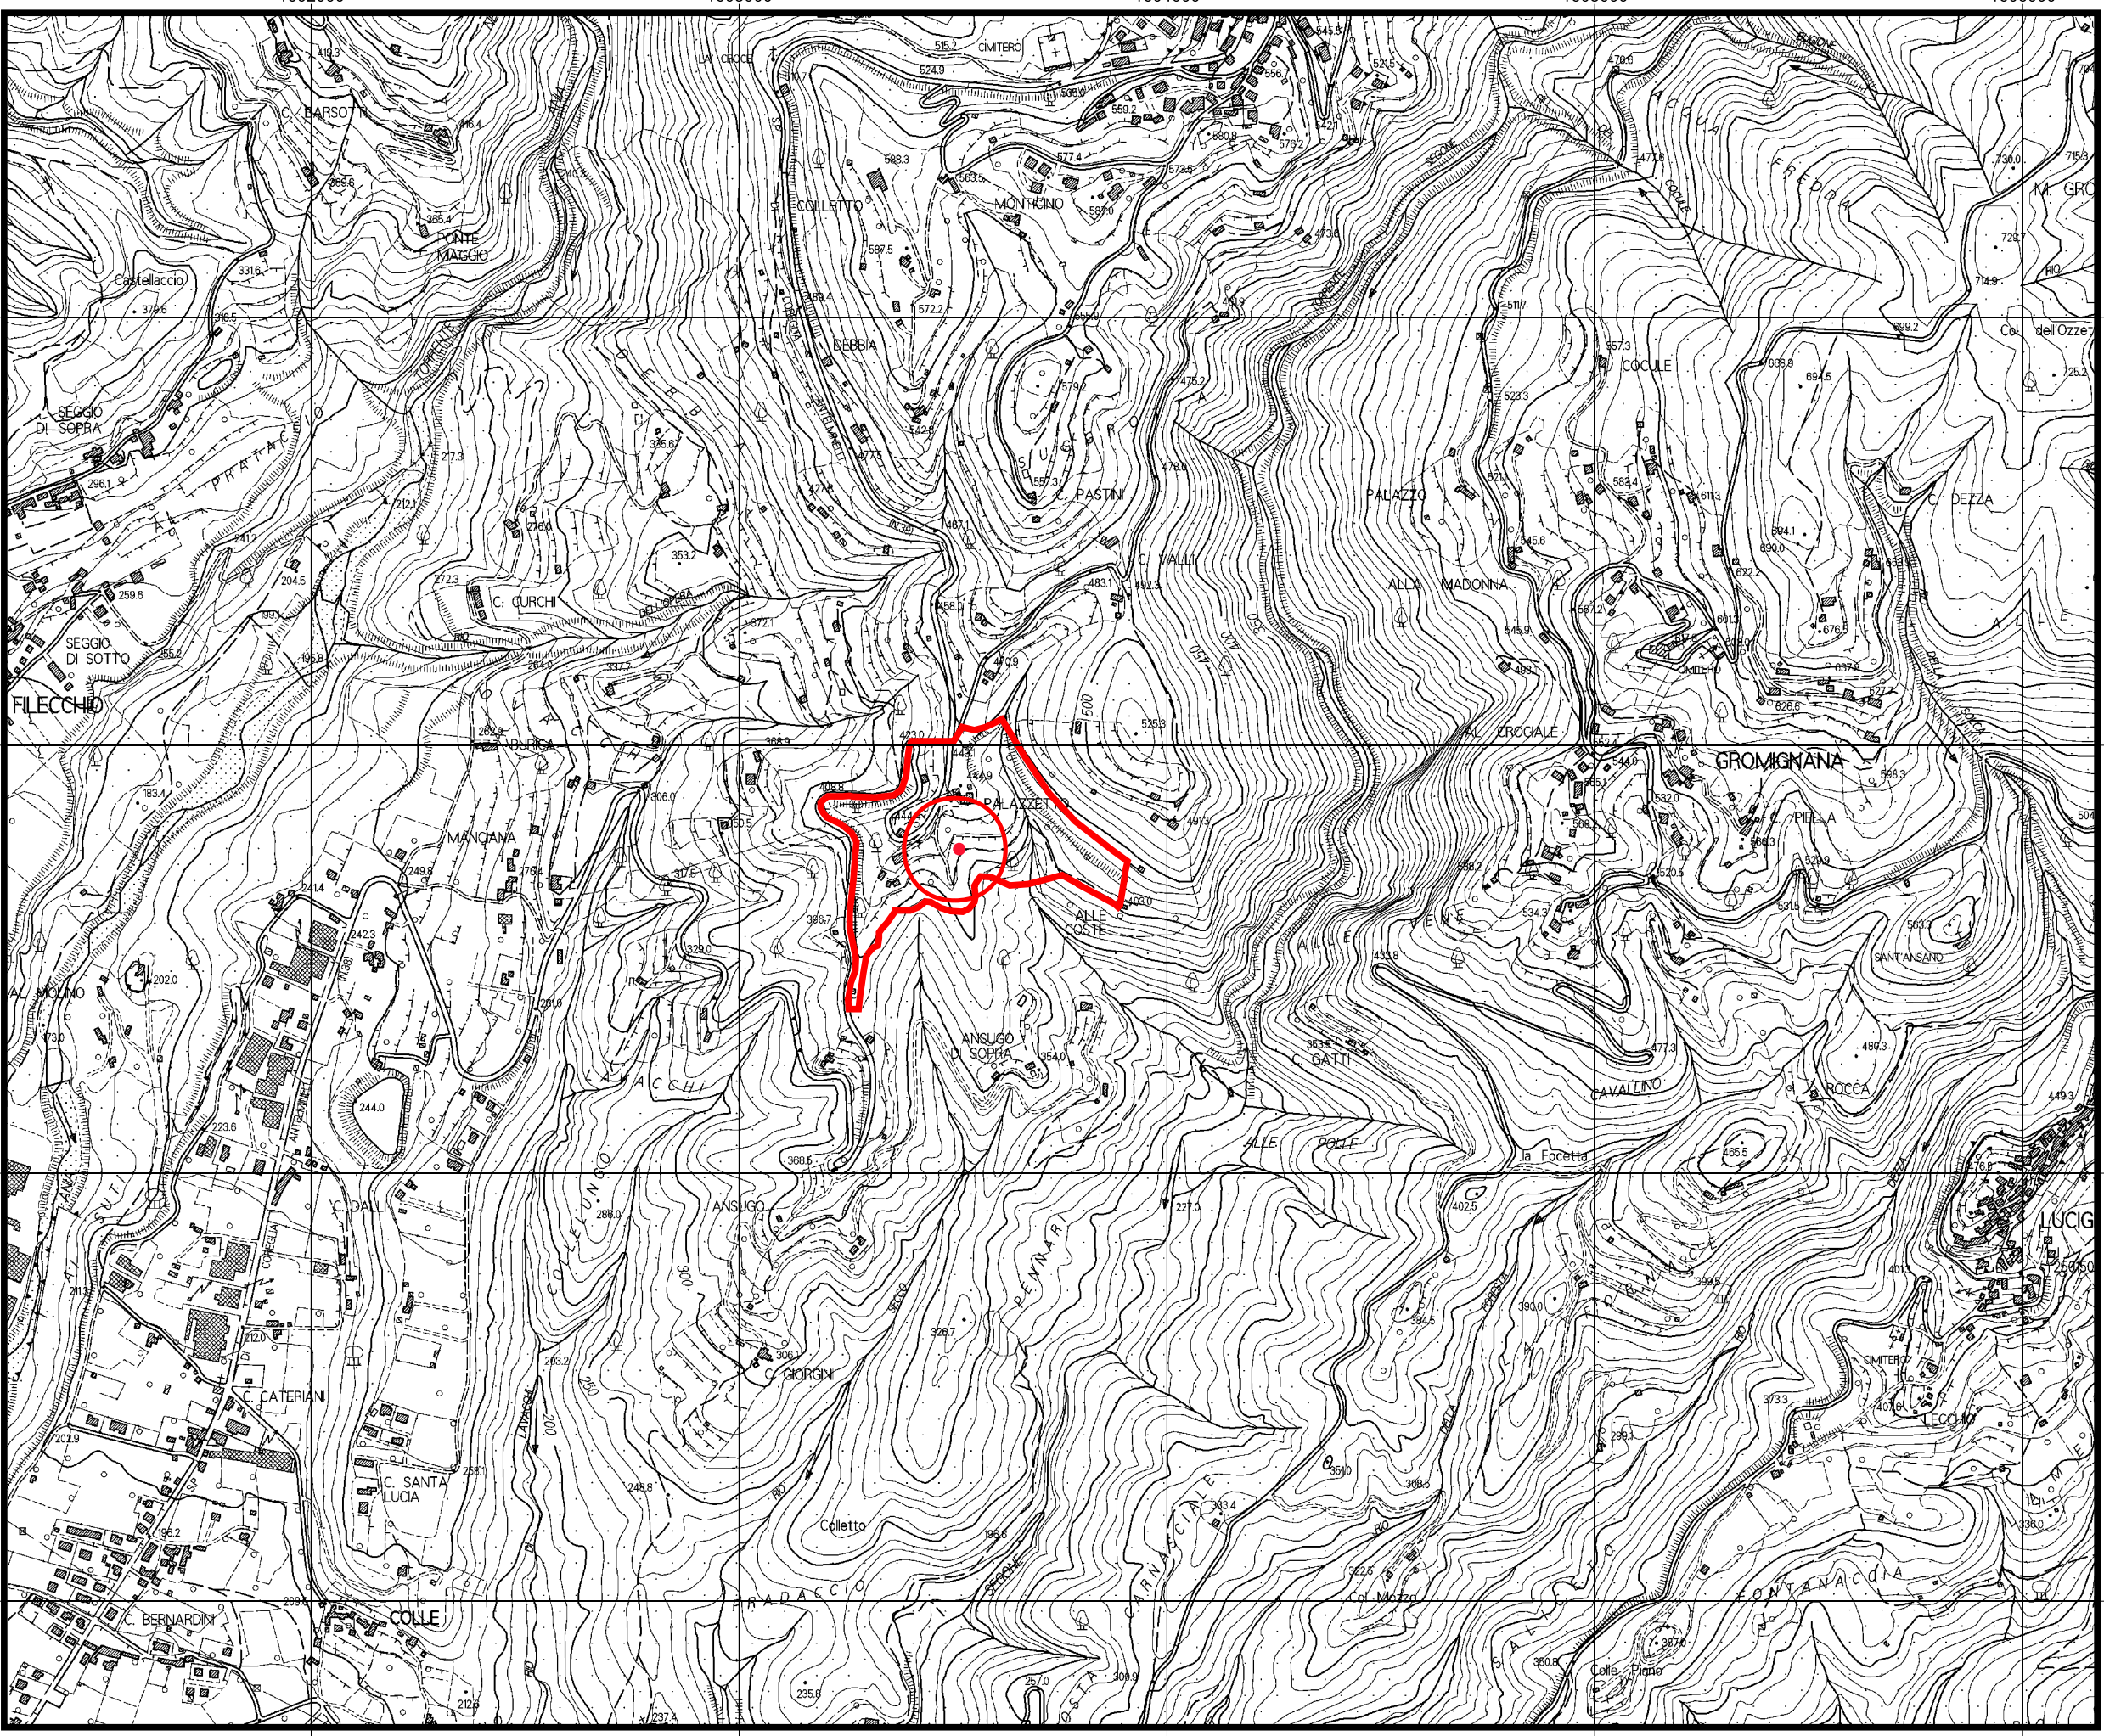

ATC LU 12

STRUTTURE PER L'IMMISSIONE DELLA PICCOLA SELVAGGINA

LEGENDA

-  Recinti e volierette in ZRV
-  Zona rispetto venatorio PALAZZETTO

Superficie ha 8,51

1000 0 1000 2000 metri

Elaborazione cartografica per Studio G.F.A. snc
Dott.For. Andrea Capaccioli